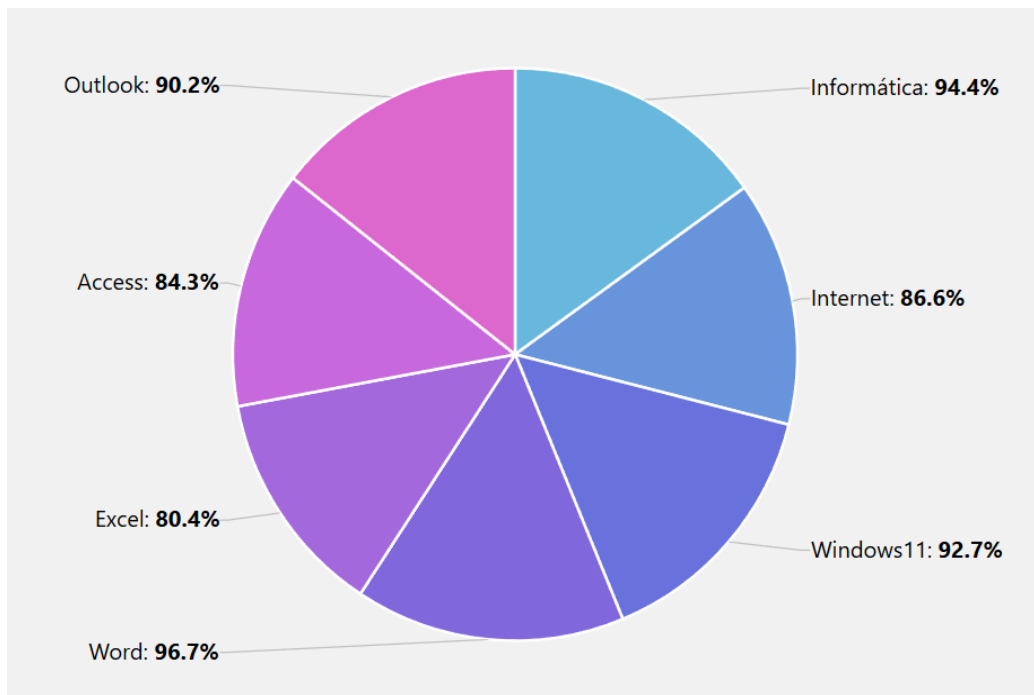

SIMULACRO OPOFIMÁTICA (19/04/2026)

- www.opofimaticaestado.com -

Nº de participantes: 457
Puntuación más alta: 30
Puntuación media: 18,39

% Preguntas acertadas por categoría

Ofimática para tus oposiciones

 www.opofimaticaestado.com

 info@opofimaticaestado.com

Ranking completo

Puesto	Nombre	Mail	%	Puntos
1	Jorge	jor*****@hotmail.c	100%	30
2	yol	yol*****@gmail.co	100%	30
3	maria	mar*****@gmail.c	96%	28,67
4	Diego	man*****@gmx.es	96%	28,67
5	L	cop*****@hotmail	96%	28,67
6	José	lau*****@gmail.co	96%	28,67
7	Gabriel	d32*****@gmail.c	96%	28,67
8	Maria	dol*****@gmail.co	96%	28,67
9	ALMUDENA	ros*****@yahoo.e	96%	28,67
10	Daivisylo	lab*****@gmail.co	96%	28,67
11	Jon	jon*****@gmail.co	92%	27,67
12	ANA	ana*****@gmail.c	92%	27,67
13	Juan	jua*****@gmail.co	91%	27,34
14	Juan	com*****@gmail.c	91%	27,34
15	Esther	est*****@gmail.co	91%	27,34
16	carlos	dc3*****@gmail.c	91%	27,34
17	Vanesa	van*****@gmail.c	91%	27,34
18	AROPOSA	alf*****@gmail.c	91%	27,34
19	Antonio	vvv*****@outlook.	90%	27
20	Anabel	ann*****@gmail.c	89%	26,67
21	María	las*****@gmail.co	88%	26,34
22	Pepe	jos*****@outlook.	88%	26,34
23	Manuel	man*****@gmail.c	88%	26,34
24	Zaida	zai*****@hotmail.	88%	26,34
25	Mamen	msa*****@gmail.c	87%	26,01
26	Antía	ant*****@hotmail.	87%	26,01
27	Isabel	i.r*****@gmail.c	87%	26,01
28	Manuel	man*****@hotmai	87%	26,01
29	Rafa	rhe*****@hotmail.	87%	26,01
30	JESÚS	jes*****@gmail.co	87%	26,01
31	UNS	uba*****@gmail.c	86%	25,67
32	Nuria	nur*****@gmail.c	86%	25,67
33	GALA	gal*****@gmail.co	86%	25,67
34	jero	jca*****@hotmail.	84%	25,34
35	Veronica	qsv*****@hotmail.	84%	25,34
36	P	psa*****@hotmail	83%	25,01
37	Daniel	dan*****@gmail.c	83%	25,01
38	alvanise	alv*****@gmail.co	83%	25,01
39	Vicent	vic*****@gmail.co	83%	25,01
40	Maria	mmr*****@gmail.c	83%	25,01
41	Yolanda	y.y*****@gmail.co	82%	24,68
42	sara	sar*****@gmail.co	82%	24,68
43	Javier	xav*****@gmail.c	82%	24,68
44	Juan	jua*****@hotmail.	82%	24,68